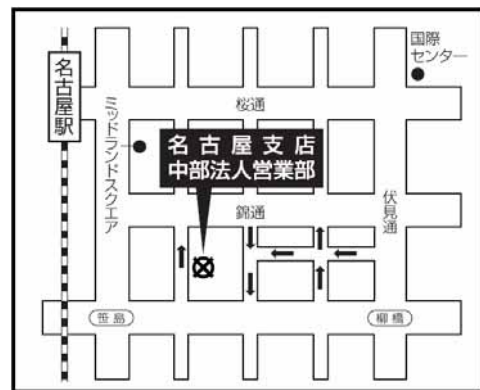

店舗名称	刈谷支店	春日井支店
所在地	愛知県刈谷市大字刈谷 字東日成28番地1	愛知県春日井市鳥居松町 7丁目57番地4
開設日	平成20年4月14日(月)	平成20年5月26日(月)
営業時間		
窓 口	平日 9:00 ~ 15:00	平日 9:00 ~ 15:00
A T M	全日 7:00 ~ 21:00	全日 7:00 ~ 21:00
店舗概要		
店舗面積	616.10㎡ (1階275.33㎡、2階340.77㎡)	811.87㎡ (1階412.43㎡、2階399.44㎡)
A T M	2台	2台
貸金庫	全自動 125函	全自動 125函
駐 車 場	隣接する立体駐車場をご利用ください	14台
その他	両店とも百五ローンサービスセンターを併設します	

【刈谷支店】

名鉄刈谷ビル1階、2階に入居します。

【春日井支店】

2 「名古屋支店」および「中部法人営業部」の仮店舗から従前の所在地への移転について

店舗名称	名古屋支店	中部法人営業部
新店舗所在地	愛知県名古屋市中村区名駅 4丁目26番13号	愛知県名古屋市中村区名駅 4丁目26番13号 ちとせビル2階
新店舗での営業開始日	平成20年5月7日(水)	
新店舗概要		
店舗面積	1325.41㎡ (1階418.47㎡、2階598.16㎡、3階308.78㎡)	
A T M	2台	
貸金庫	全自動 191函	
駐車場	18台	

【名古屋支店および中部法人営業部】

ちとせビル1階～3階に入居します。

3 その他

各店舗では、開設または新店舗オープンにともない、キャンペーンを行います。

<ご参考>

(1)店舗数（刈谷支店・春日井支店を含む）

	三重県	愛知県	東京都	大阪府	和歌山県	計
店舗数	113	14	1	1	1	130

(2)愛知県内の店舗